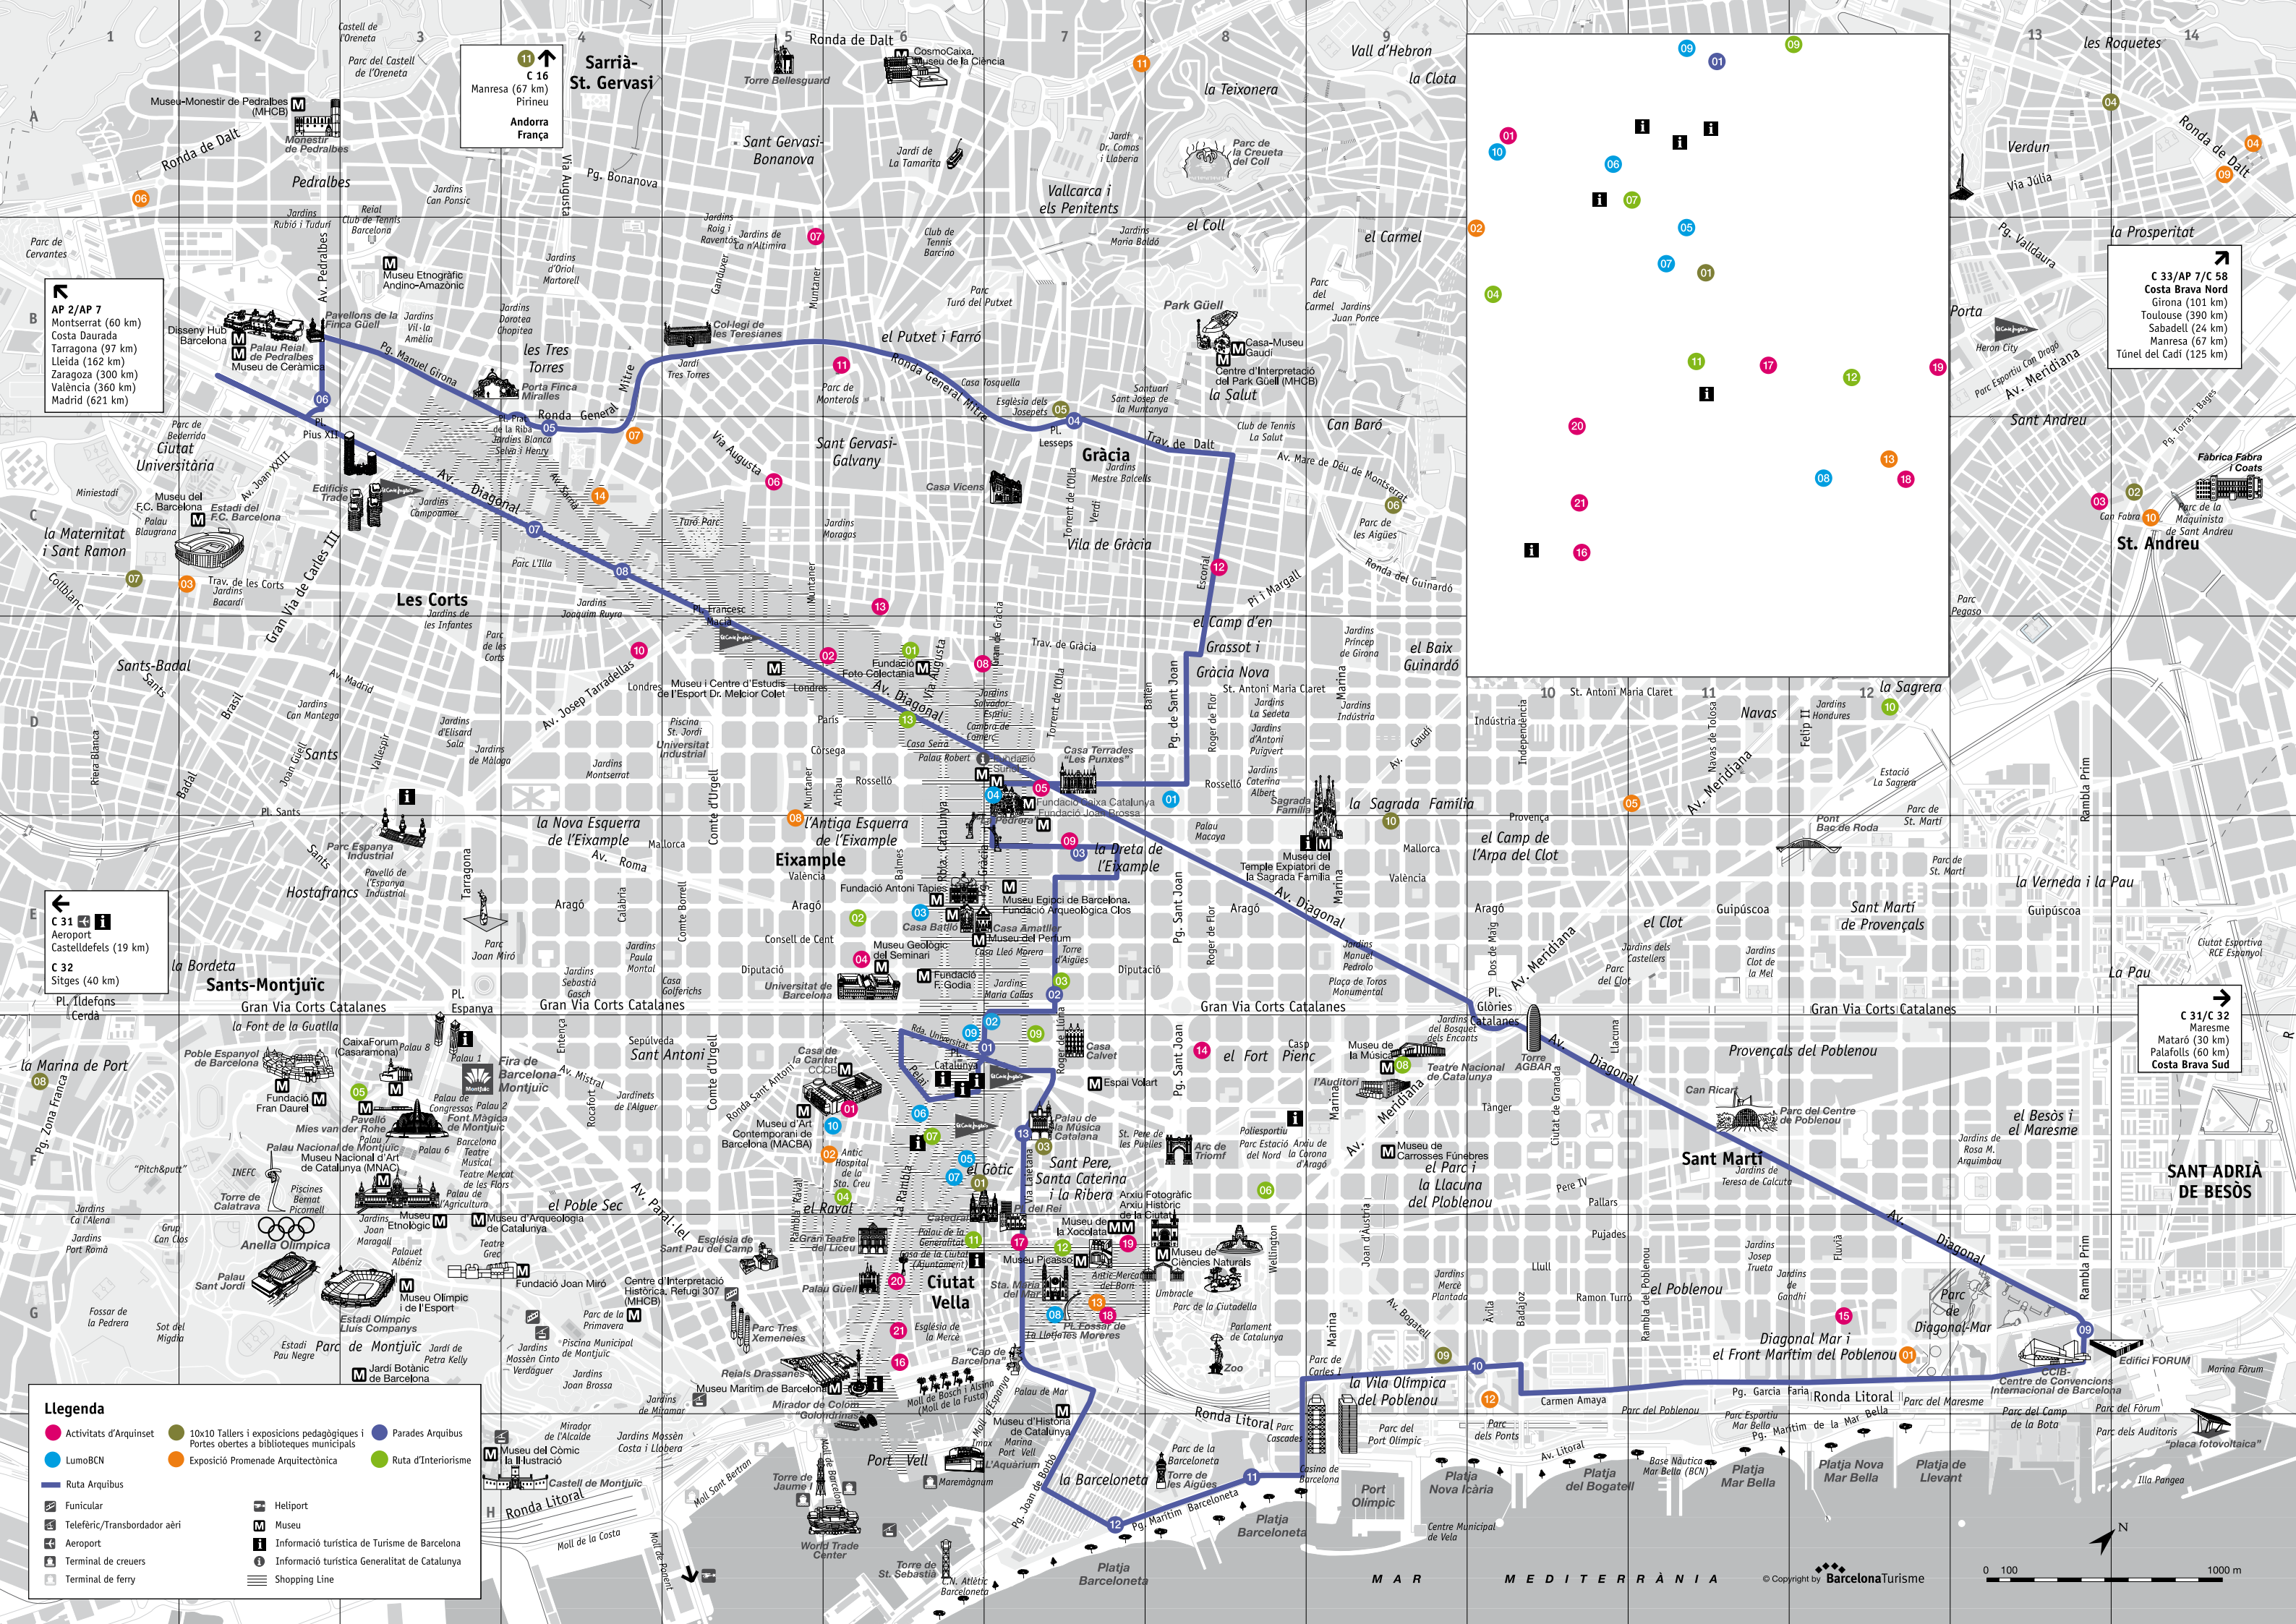

**1989 Premi FAD d'Arquitectura.**

**Reformes i rehabilitacions**

**AP 2/AP 7**  
 Montserrat (60 km)  
 Costa Daurada  
 Tarragona (97 km)  
 Lleida (162 km)  
 Zaragoza (300 km)  
 València (360 km)  
 Madrid (621 km)